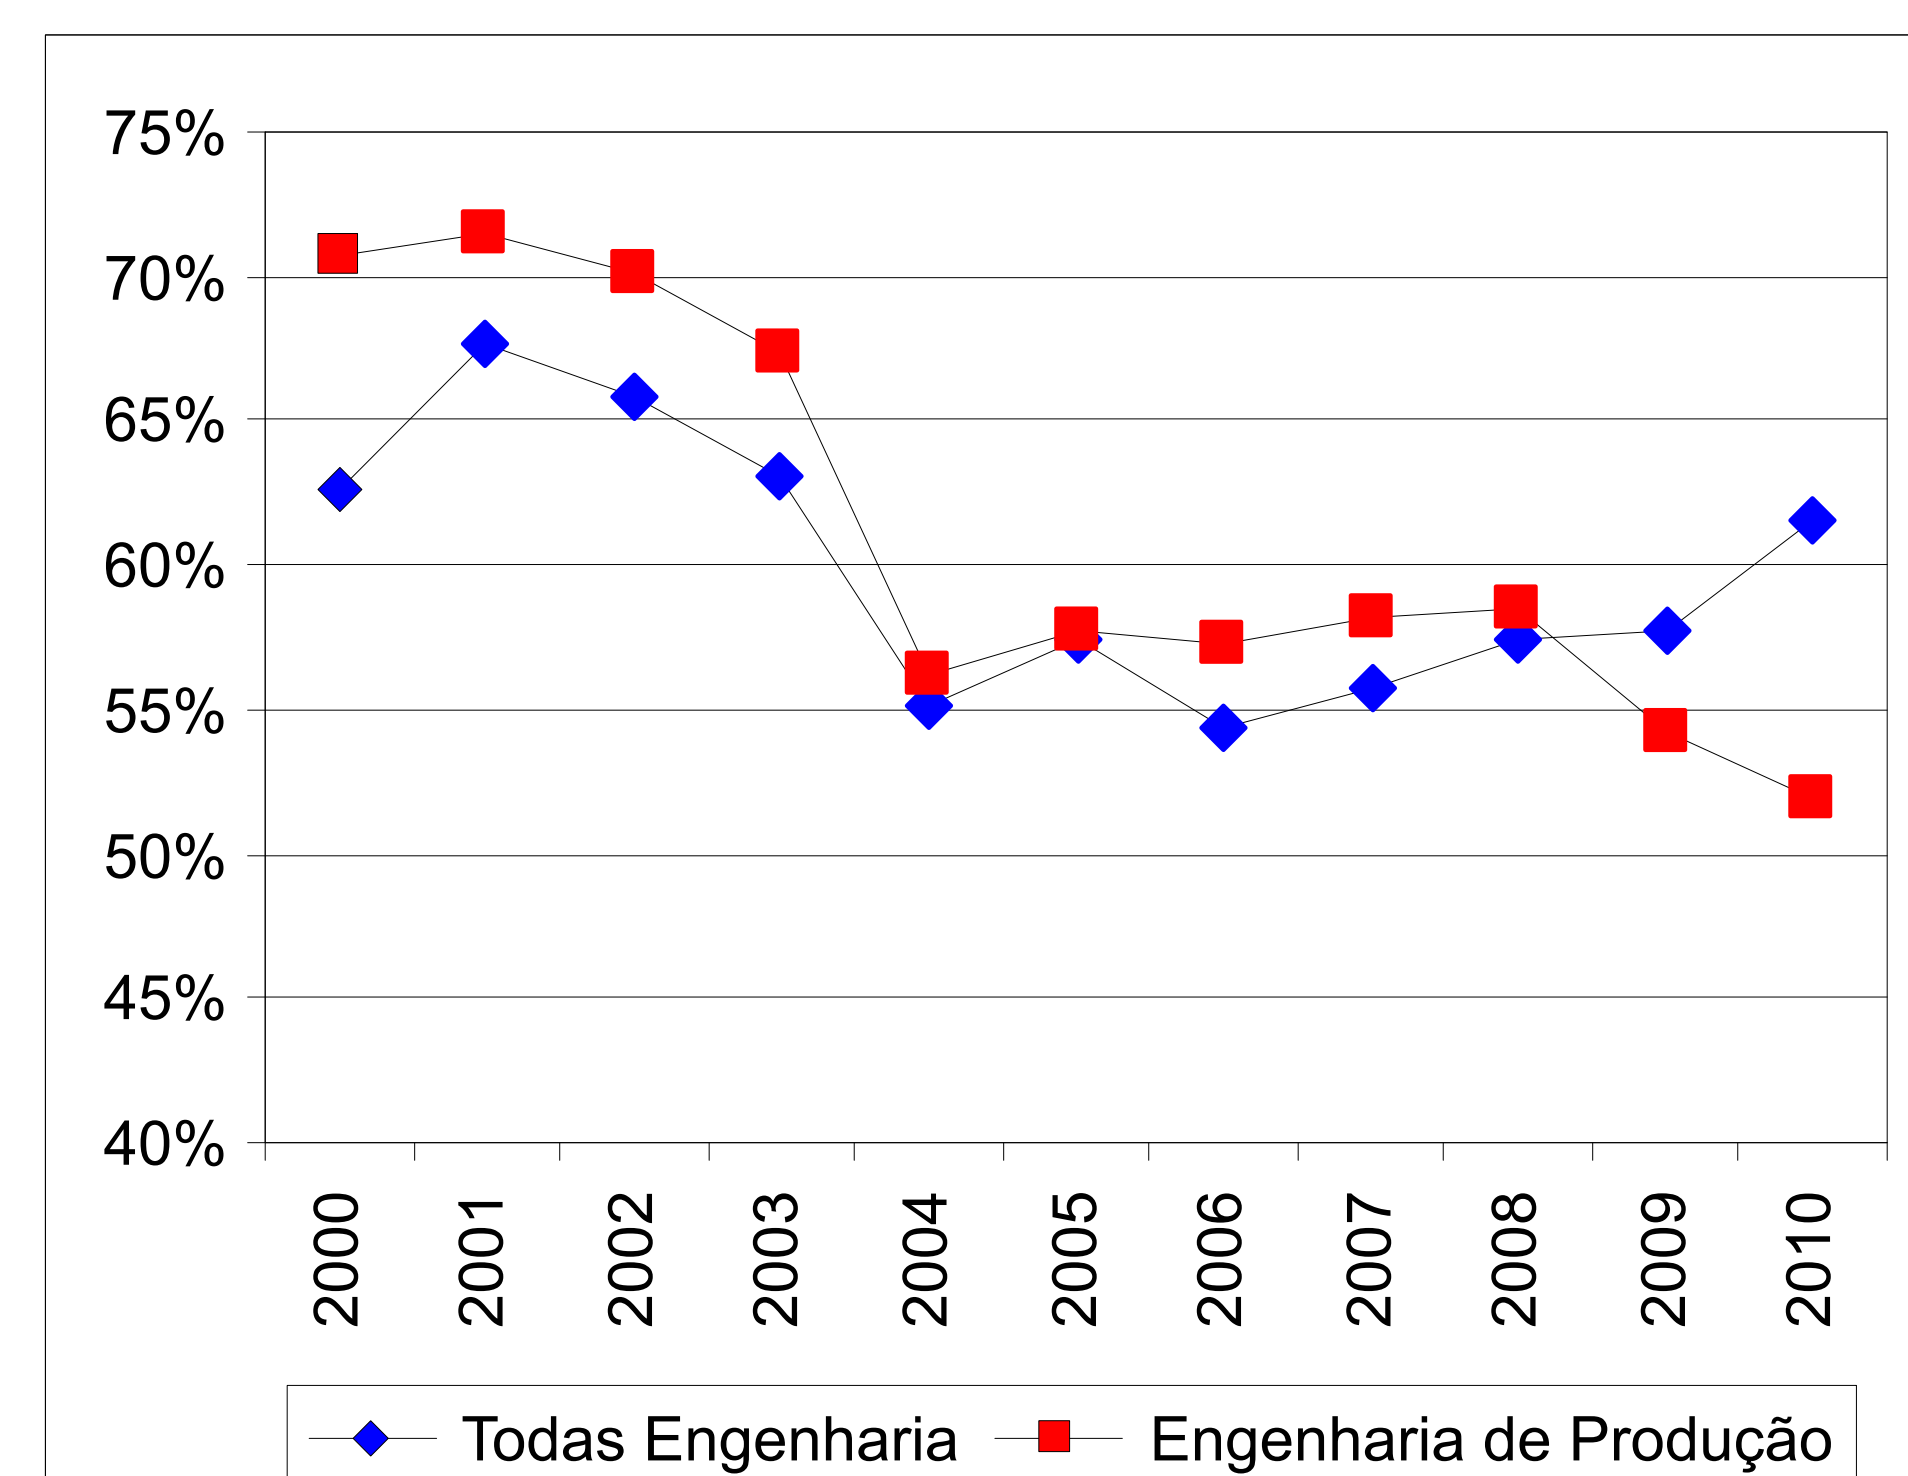

O CRESCIMENTO DA ENGENHARIA DE PRODUÇÃO

Fonte: Organizado com base nos dados disponíveis no site do INEP e do E-MEC

Crescimento do Número de Cursos de Engenharia
Todas as Modalidades (1970 a 2011)

Crescimento do Número de Cursos de Engenharia de Produção
Plenos e com Ênfases (1970 a 2011)

Número de Inscritos, Vagas, Ingressantes, Matriculados e Concluintes por ano nos Cursos de Engenharia (2000 a 2010)

Inscritos, Vagas, Ingressantes, Matriculados e Concluintes por ano nos Cursos de Engenharia de Produção (2000 a 2010)

Relação
Candidatos / Vagas:

Engenharia
X
Engenharia
de Produção

Percentual
Concluintes /
Ingressantes:

Engenharia
X
Engenharia
de Produção

Percentual de
Ocupação de Vagas:

Engenharia
X
Engenharia
de Produção

(Ingressantes / Vagas)

Número de
Concluintes por
Curso

Engenharia
X
Engenharia
de Produção

Concluintes /
Núm. de Cursos)