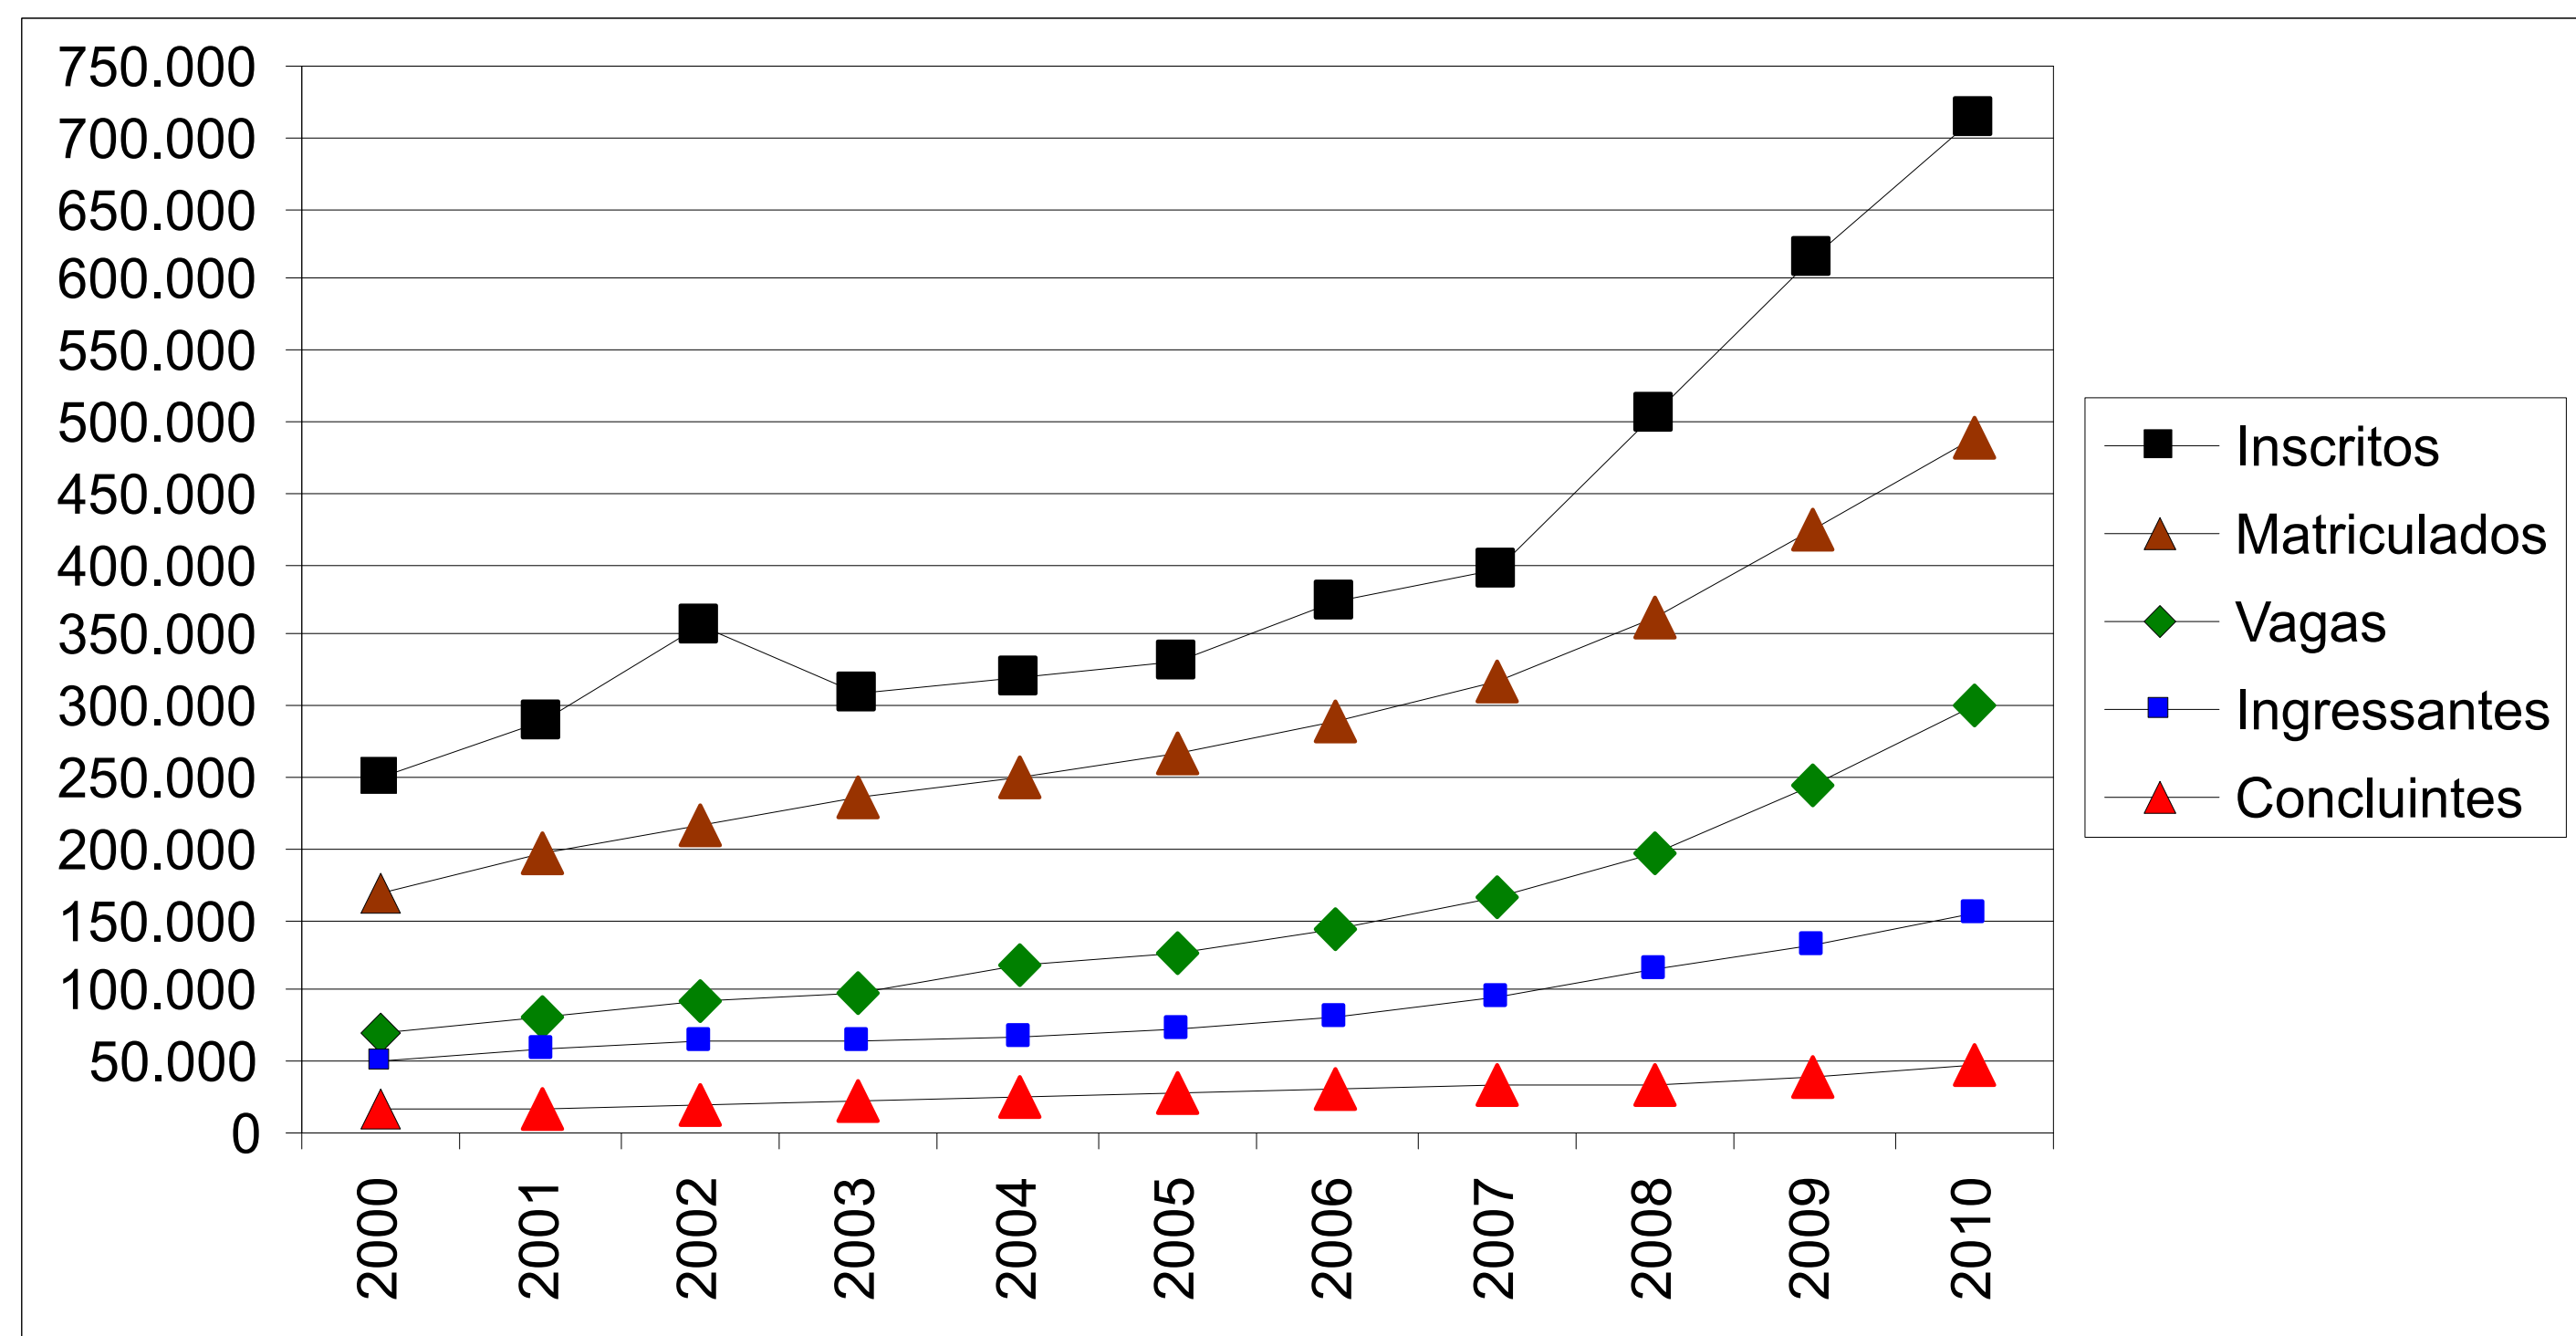

O CRESCIMENTO DA ENGENHARIA DE PRODUÇÃO

Fonte: Organizado com base nos dados disponíveis no site do INEP e do E-MEC

Crescimento do Número de Cursos de Engenharia
Todas as Modalidades (1970 a 2011)

Crescimento do Número de Cursos de Engenharia de Produção
Plenos e com Ênfases (1970 a 2011)

Número de Inscritos, Vagas, Ingressantes, Matriculados e Concluintes por ano nos Cursos de Engenharia (2000 a 2010)

Inscritos, Vagas, Ingressantes, Matriculados e Concluintes por ano nos Cursos de Engenharia de Produção (2000 a 2010)

Relação
Candidatos / Vagas:

Engenharia
X
Engenharia
de Produção

Percentual
Concluintes /
Ingressantes:

Engenharia
X
Engenharia
de Produção

Percentual de
Ocupação de Vagas:

Engenharia
X
Engenharia
de Produção

(Ingressantes / Vagas)

Número de
Concluintes por
Curso

Engenharia
X
Engenharia
de Produção

Concluintes /
Núm. de Cursos)