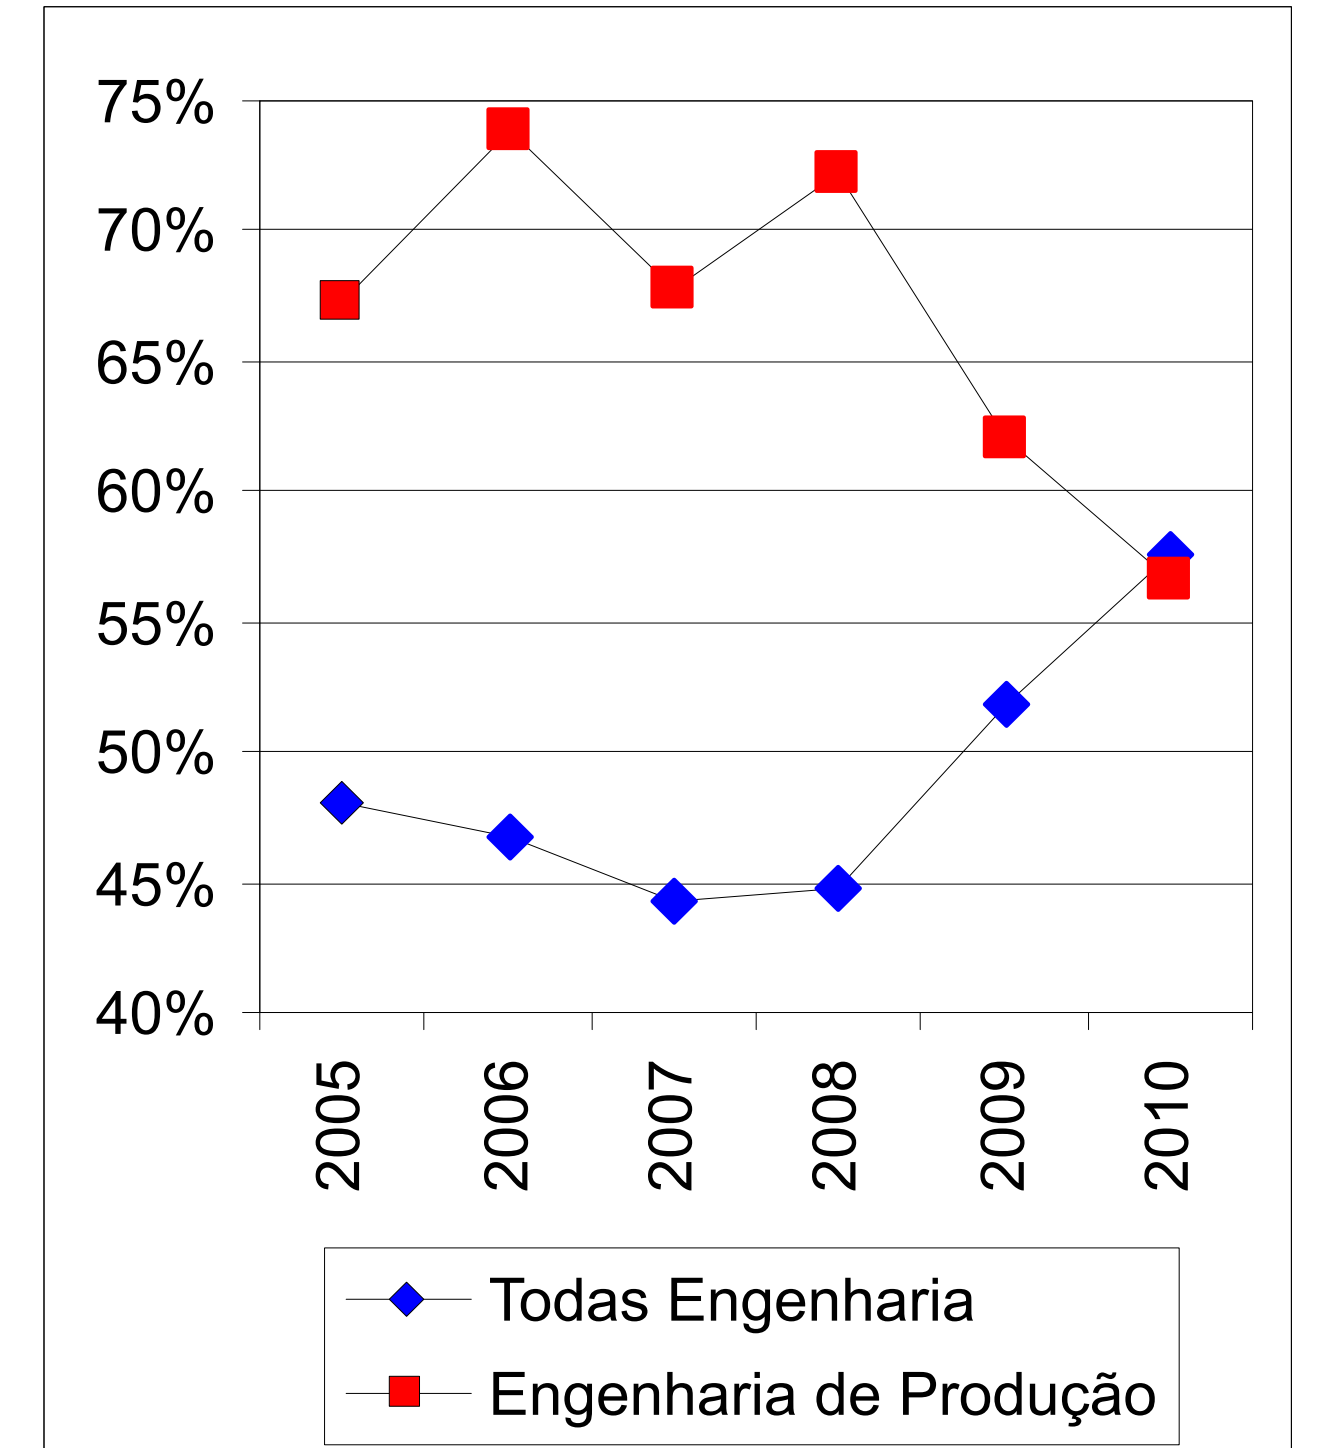

O CRESCIMENTO DA ENGENHARIA DE PRODUÇÃO

Fonte: Organizado com base nos dados disponíveis no site do INEP e do E-MEC

Crescimento do Número de Cursos de Engenharia
Todas as Modalidades (1970 a 2011)

Crescimento do Número de Cursos de Engenharia de Produção
Plenos e com Ênfases (1970 a 2011)

Número de Inscritos, Vagas, Ingressantes, Matriculados e Concluintes por ano nos Cursos de Engenharia (2000 a 2010)

Inscritos, Vagas, Ingressantes, Matriculados e Concluintes por ano nos Cursos de Engenharia de Produção (2000 a 2010)

Relação
Candidatos / Vagas:

Engenharia
X
Engenharia
de Produção

Percentual
Concluintes /
Ingressantes:

Engenharia
X
Engenharia
de Produção

Percentual de
Ocupação de Vagas:

Engenharia
X
Engenharia
de Produção