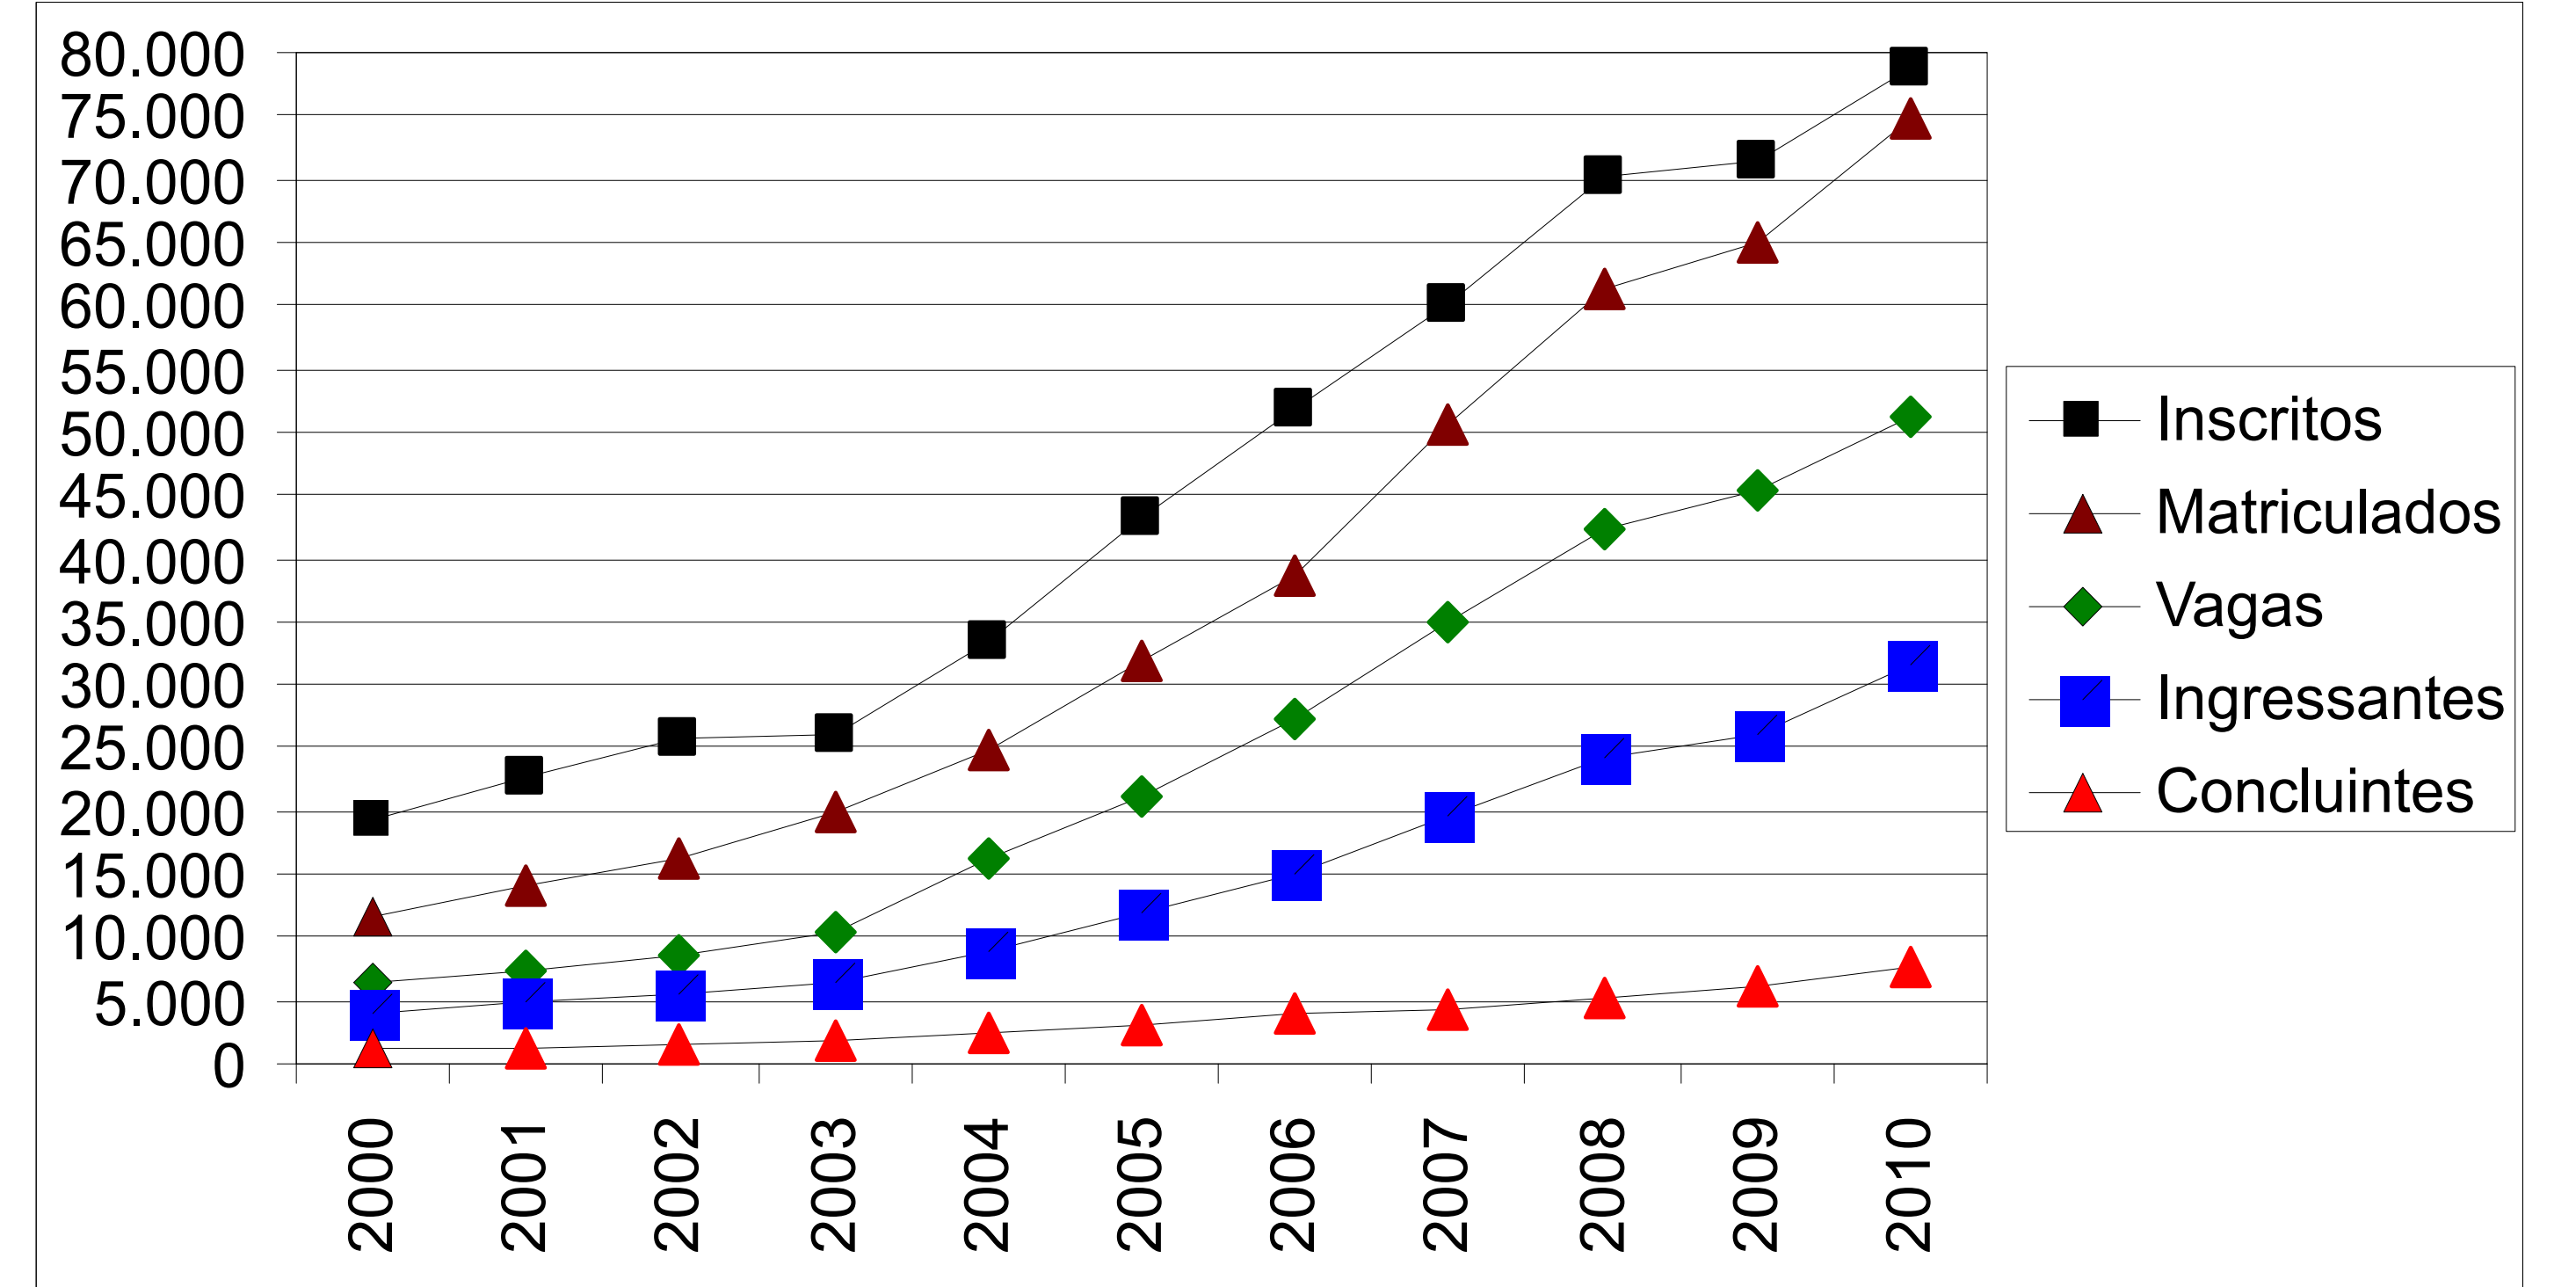

O CRESCIMENTO DA ENGENHARIA DE PRODUÇÃO

Fonte: Organizado com base nos dados disponíveis no site do INEP e do E-MEC

Crescimento do Número de Cursos de Engenharia
Todas as Modalidades (1970 a 2011)

Crescimento do Número de Cursos de Engenharia de Produção
Plenos e com Ênfases (1970 a 2011)

Número de Inscritos, Vagas, Ingressantes, Matriculados e Concluintes por ano nos Cursos de Engenharia (2000 a 2010)

Inscritos, Vagas, Ingressantes, Matriculados e Concluintes por ano nos Cursos de Engenharia de Produção (2000 a 2010)

Relação
Candidatos / Vagas:

Engenharia
X
Engenharia
de Produção

Percentual
Concluintes /
Ingressantes:

Engenharia
X
Engenharia
de Produção

Percentual de
Ocupação de Vagas:

Engenharia
X
Engenharia
de Produção

(Ingressantes / Vagas)

Número de
Concluintes por
Curso

Engenharia
X
Engenharia
de Produção

Concluintes /
Núm. de Cursos)