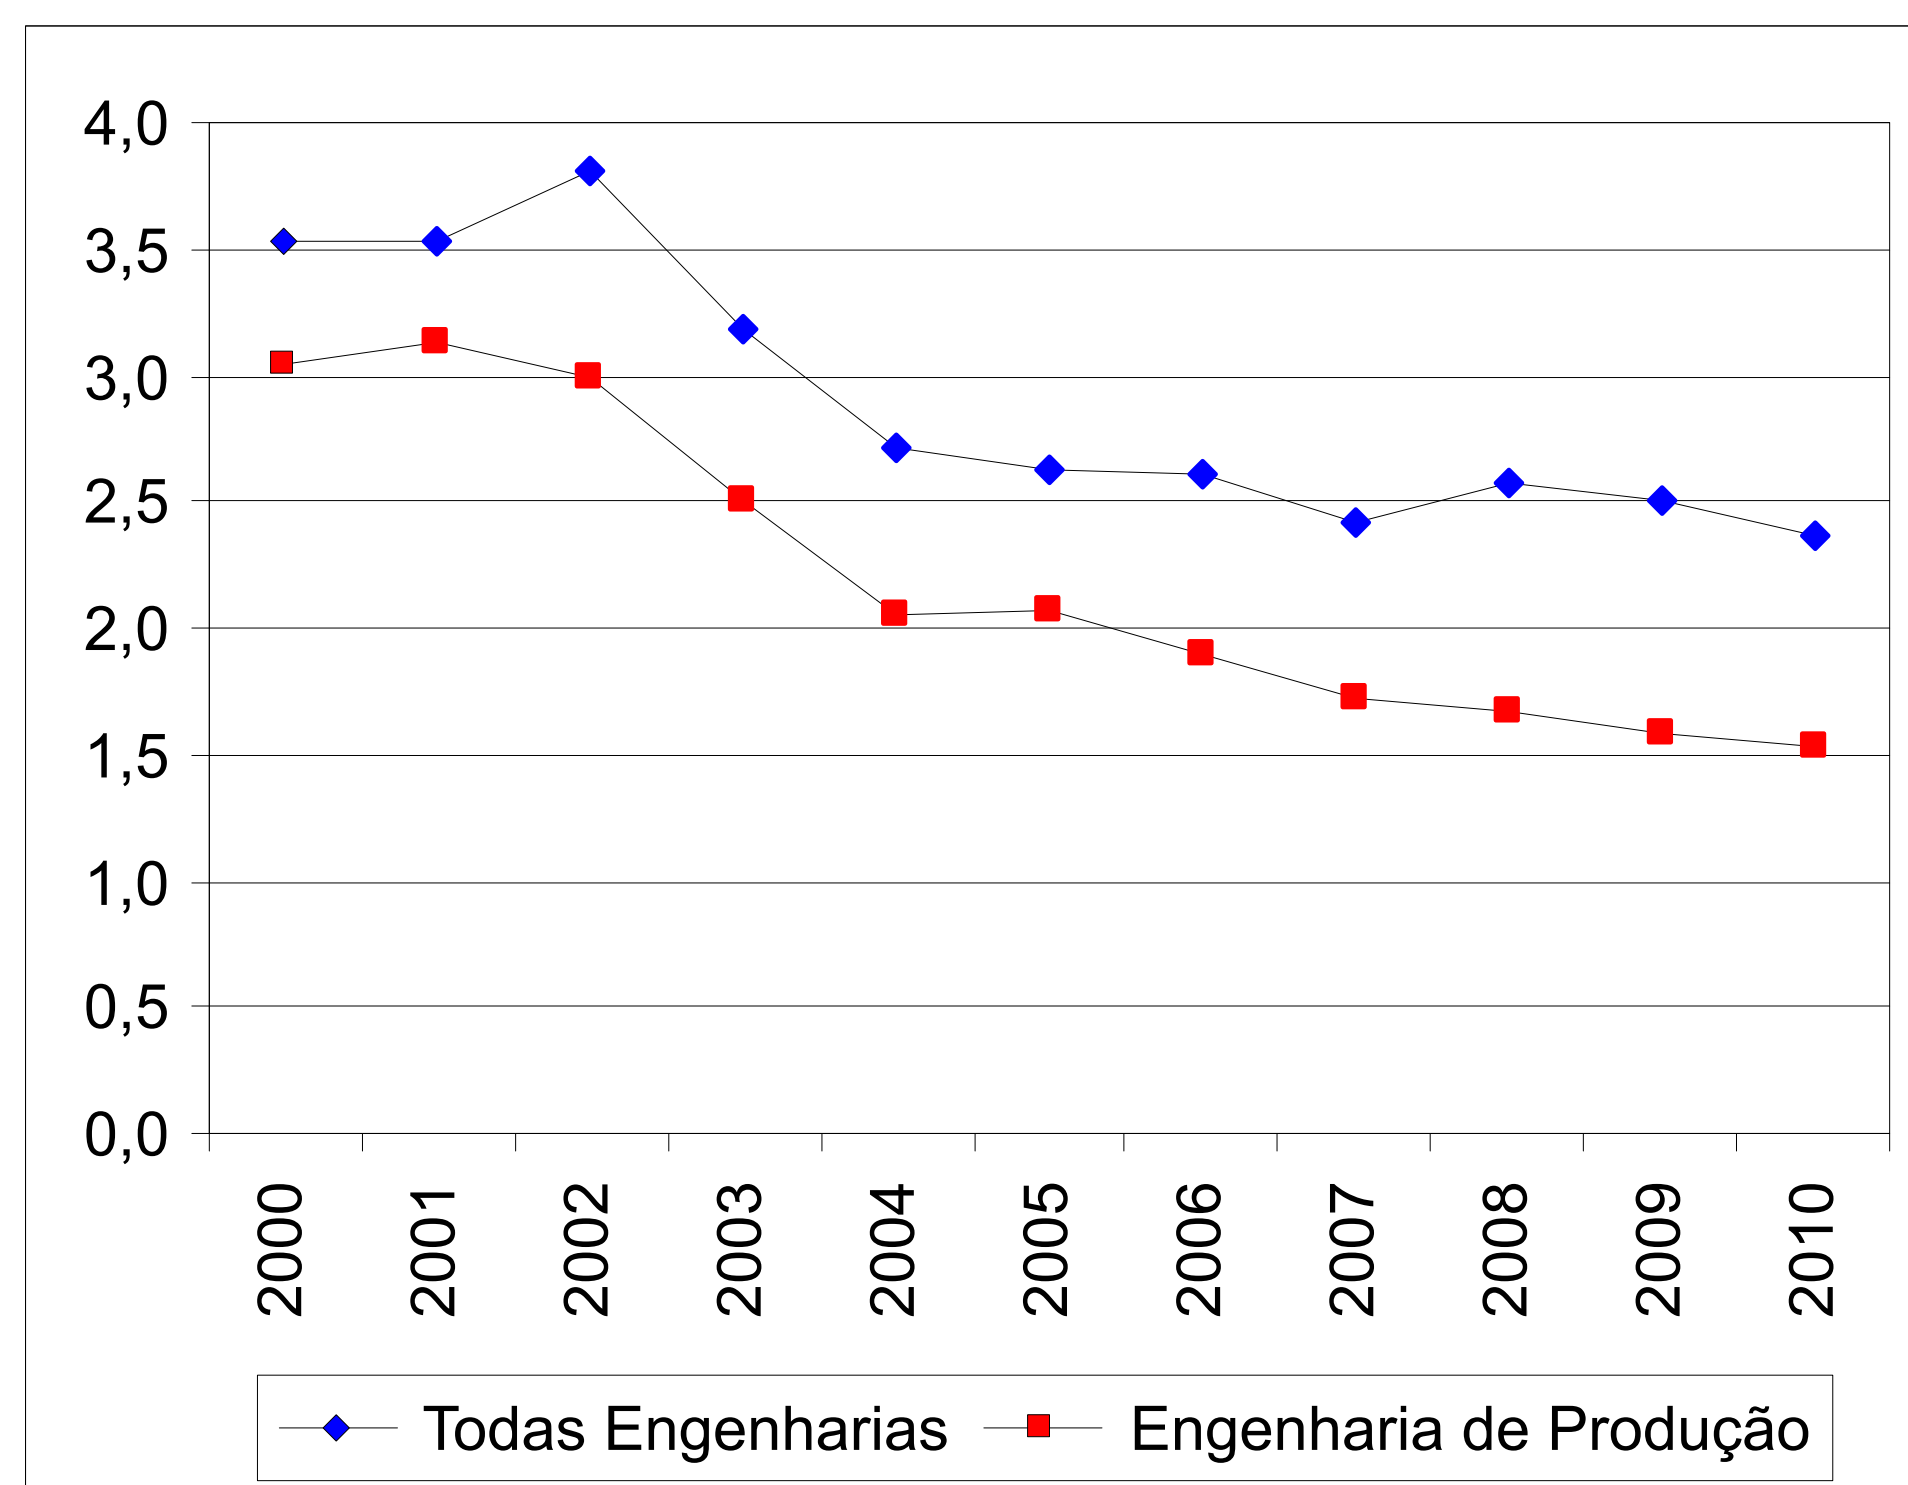

O CRESCIMENTO DA ENGENHARIA DE PRODUÇÃO

Fonte: Organizado com base nos dados disponíveis no site do INEP e do E-MEC

Crescimento do Número de Cursos de Engenharia
Todas as Modalidades (1970 a 2011)

Crescimento do Número de Cursos de Engenharia de Produção
Plenos e com Ênfases (1970 a 2011)

Número de Inscritos, Vagas, Ingressantes, Matriculados e Concluintes por ano nos Cursos de Engenharia (2000 a 2010)

Inscritos, Vagas, Ingressantes, Matriculados e Concluintes por ano nos Cursos de Engenharia de Produção (2000 a 2010)

Relação
Candidatos / Vagas:

Engenharia
X
Engenharia
de Produção

Percentual
Concluintes /
Ingressantes:

Engenharia
X
Engenharia
de Produção

Percentual de
Ocupação de Vagas:

Engenharia
X
Engenharia
de Produção